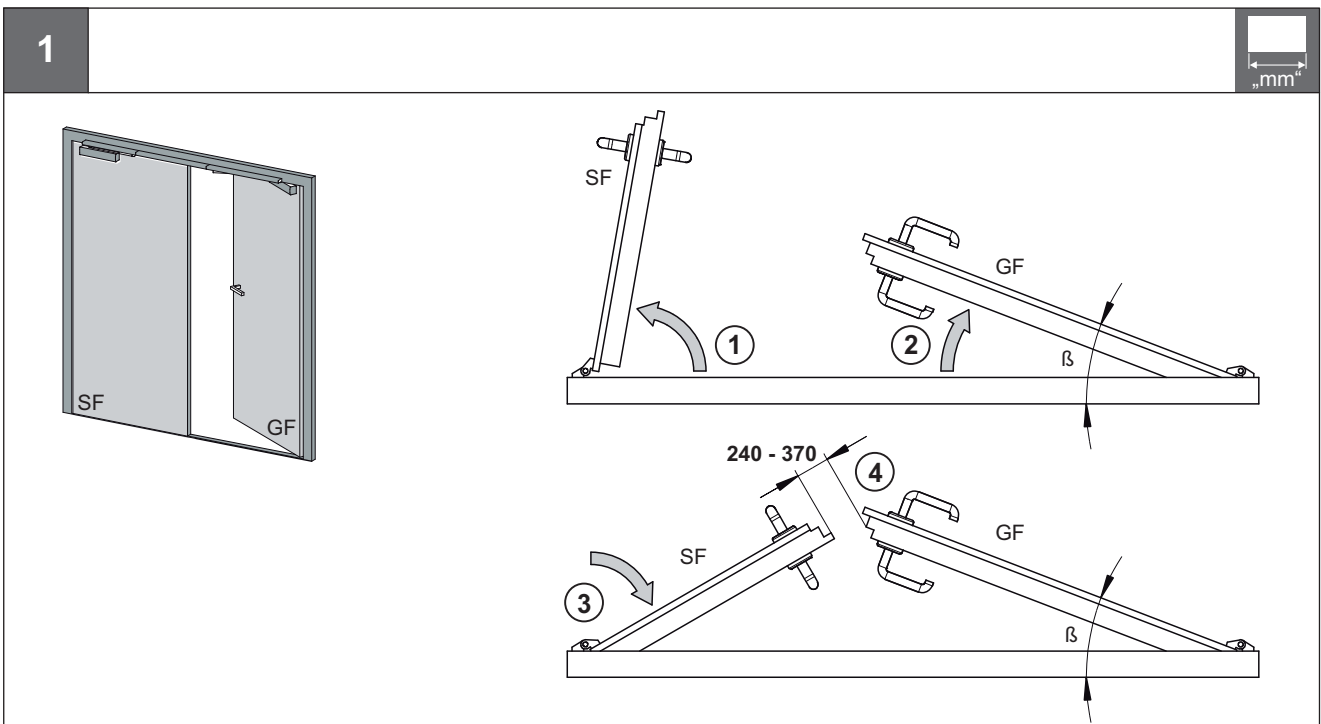

Mitnehmerklappe DCL94
Selector bar DCL94
Clapet d'entraîneur DCL94
Tapa de arrastre DCL94
Piastrina di tiraggio DCL94

931.20.480

732.29.382

HDE 13.08.2021

2

mm

3

mm