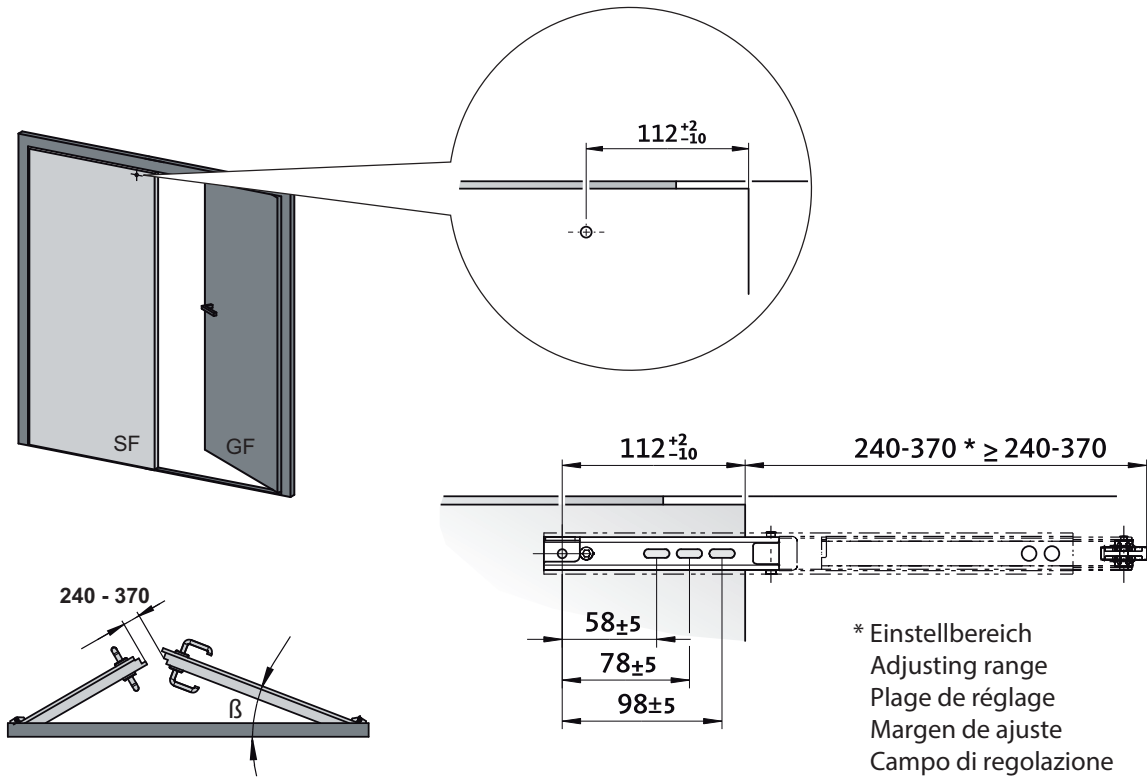

Mitnehmerklappe DCL94
Selector bar DCL94
Clapet d'entraîneur DCL94
Tapa de arrastre DCL94
Piastrina di tiraggio DCL94

931.20.480

732.29.382

HDE 13.08.2021

2

mm

3

mm