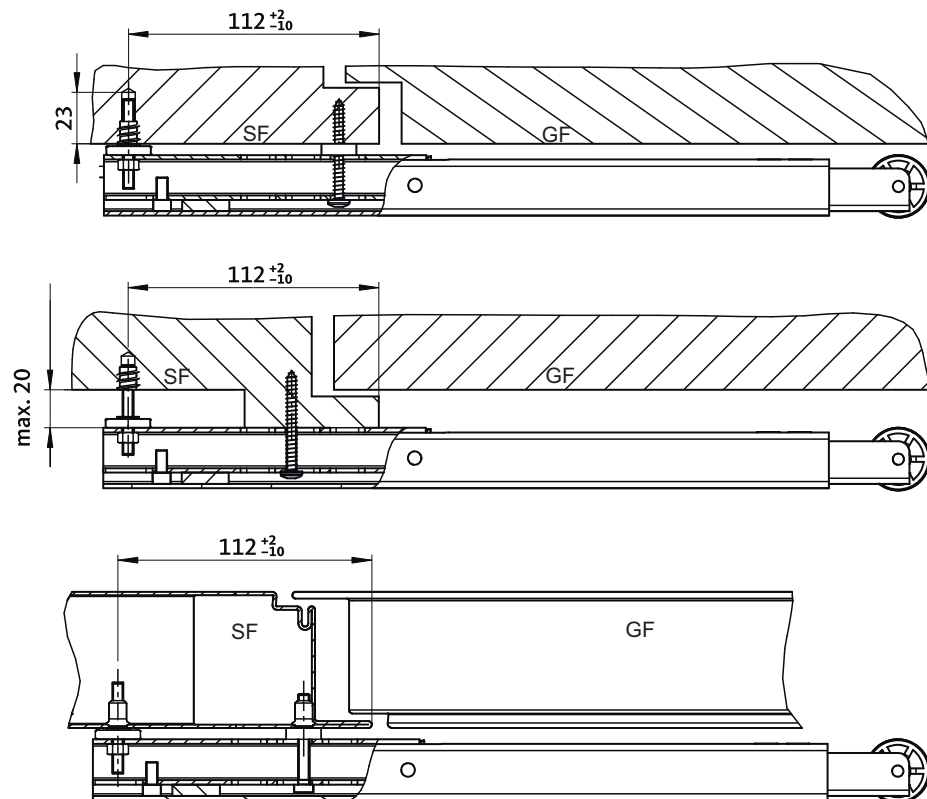

Mitnehmerklappe DCL94
Selector bar DCL94
Clapet d'entraîneur DCL94
Tapa de arrastre DCL94
Piastrina di tiraggio DCL94

931.20.480

732.29.382

HDE 13.08.2021

2

mm

3

mm