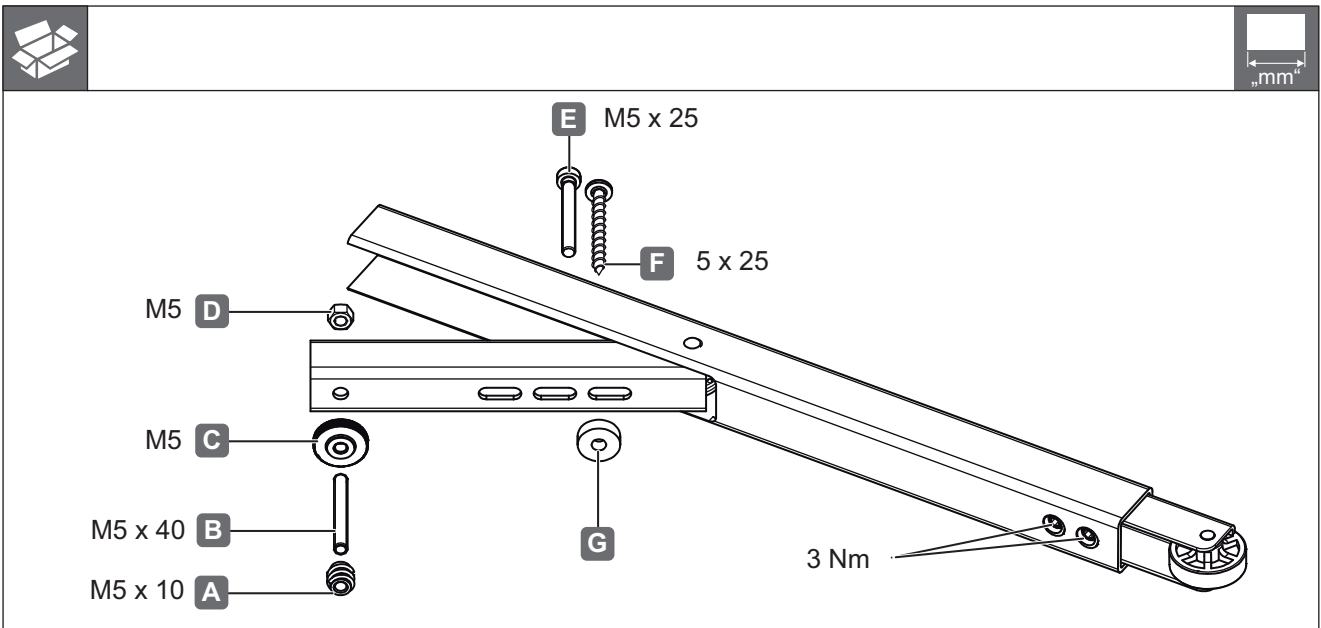

Mitnehmerklappe DCL94
Selector bar DCL94
Clapet d'entraîneur DCL94
Tapa de arrastre DCL94
Piastrina di tiraggio DCL94

931.20.480

732.29.382

HDE 13.08.2021

2

mm

3

mm