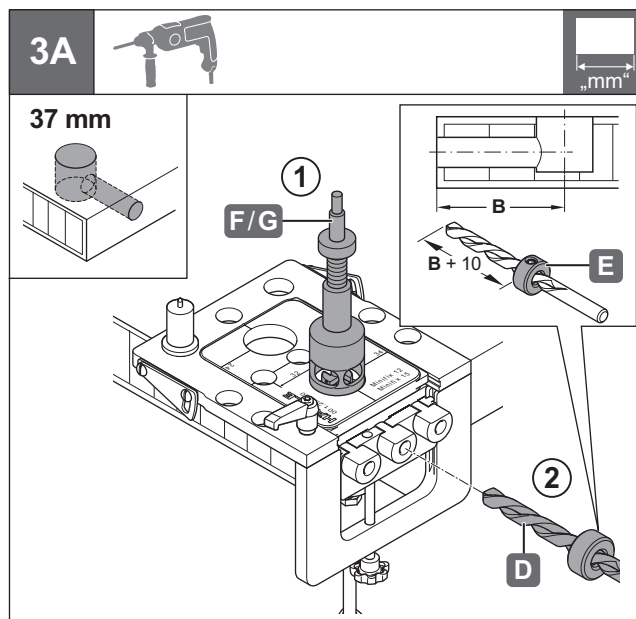

732.20.010

HDE 21:09:2021