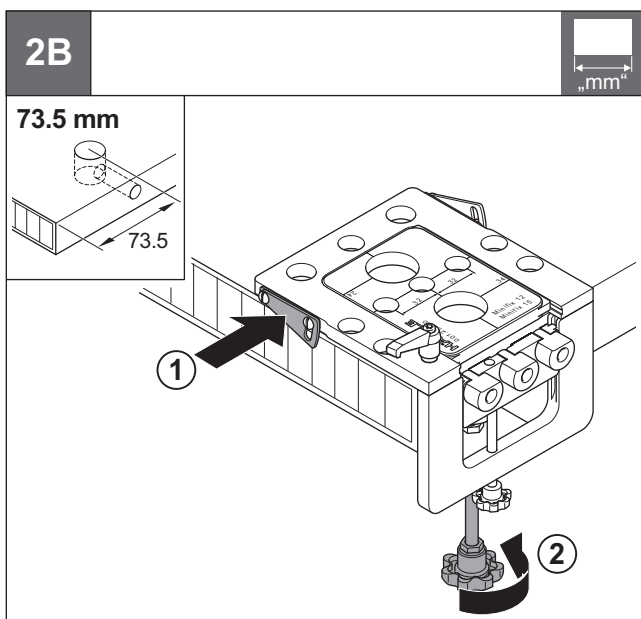

732.20.010

HDE 21:09:2021