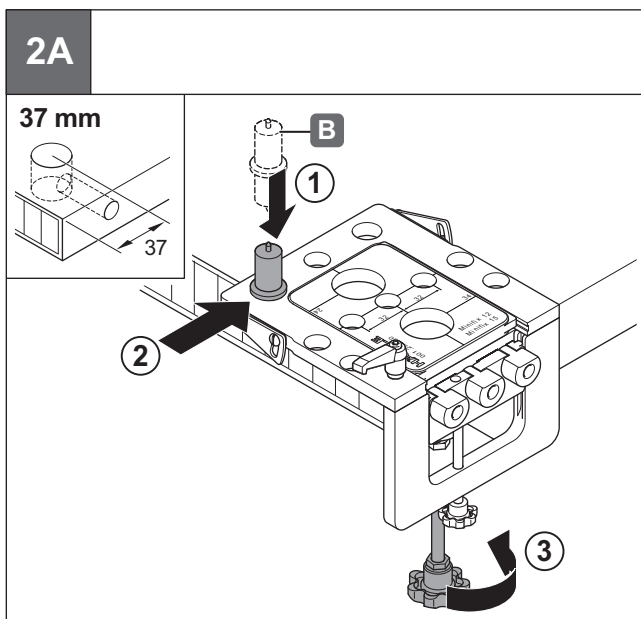

732.20.010

HDE 21:09:2021