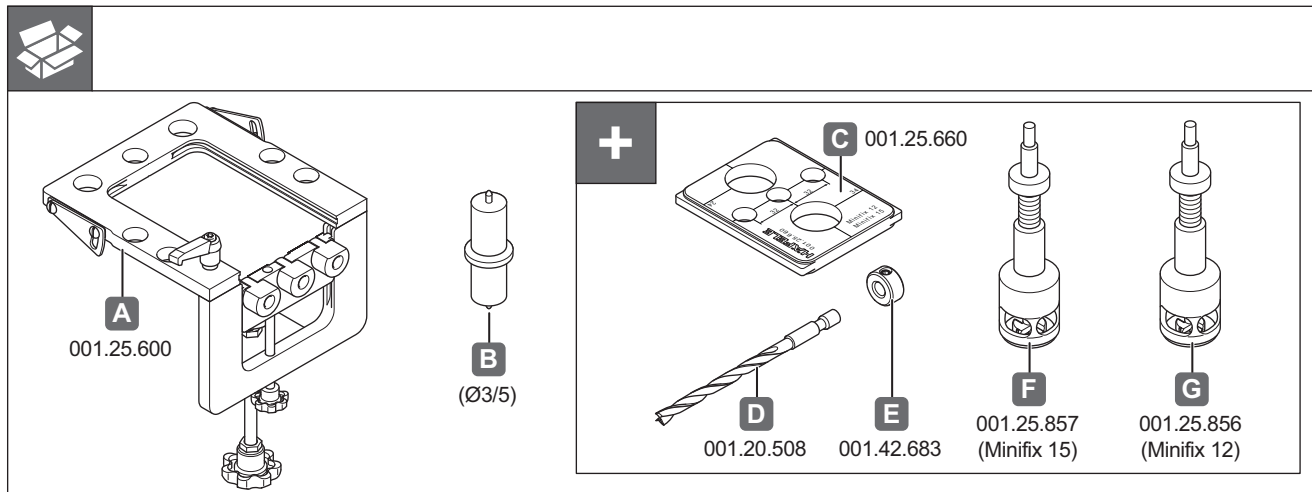

## Red Jig (Minifix 12/15)

001.25.600  
001.20.508  
001.25.820  
001.25.660

**i**

732.20.010

mm

	C	D	A	
<b>Minifix 12</b>	≥ 12	9,5 <sup>+0,2</sup>	6,0	
<b>Minifix 12</b>	≥ 12	9,5 <sup>+0,2</sup>	6,0	
	≥ 16	12,5 <sup>+0,5</sup>	8,0	
	≥ 18	13,5 <sup>+0,5</sup>	9,0	
	≥ 19	14,0 <sup>+0,5</sup>	9,5	
	≥ 23	16,5 <sup>+0,5</sup>	11,5	
	≥ 26	18,5 <sup>+0,5</sup>	13,0	
≥ 29	19,5 <sup>+0,5</sup>	14,5		
<b>Minifix 15</b>	≥ 16	12,5 <sup>+0,5</sup>	8,0	
	≥ 18	13,5 <sup>+0,5</sup>	9,0	
	≥ 19	14,0 <sup>+0,5</sup>	9,5	
	≥ 23	16,5 <sup>+0,5</sup>	11,5	
	≥ 26	18,5 <sup>+0,5</sup>	13,0	
	≥ 29	19,5 <sup>+0,5</sup>	14,5	