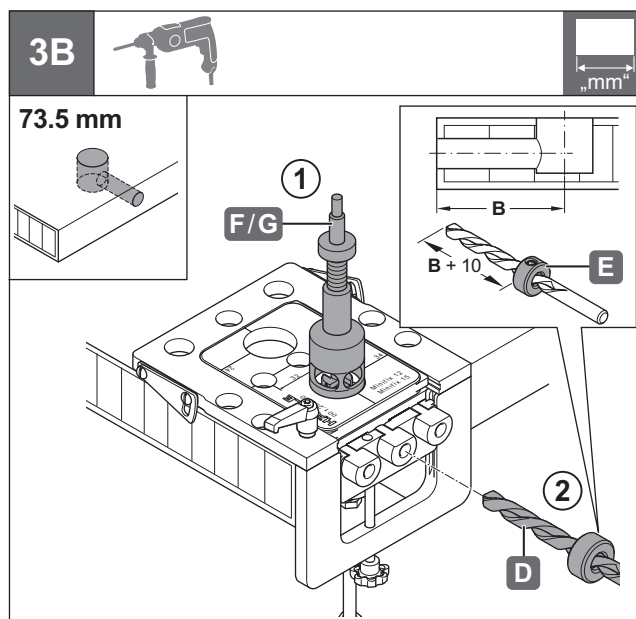

732.20.010

HDE 21:09:2021