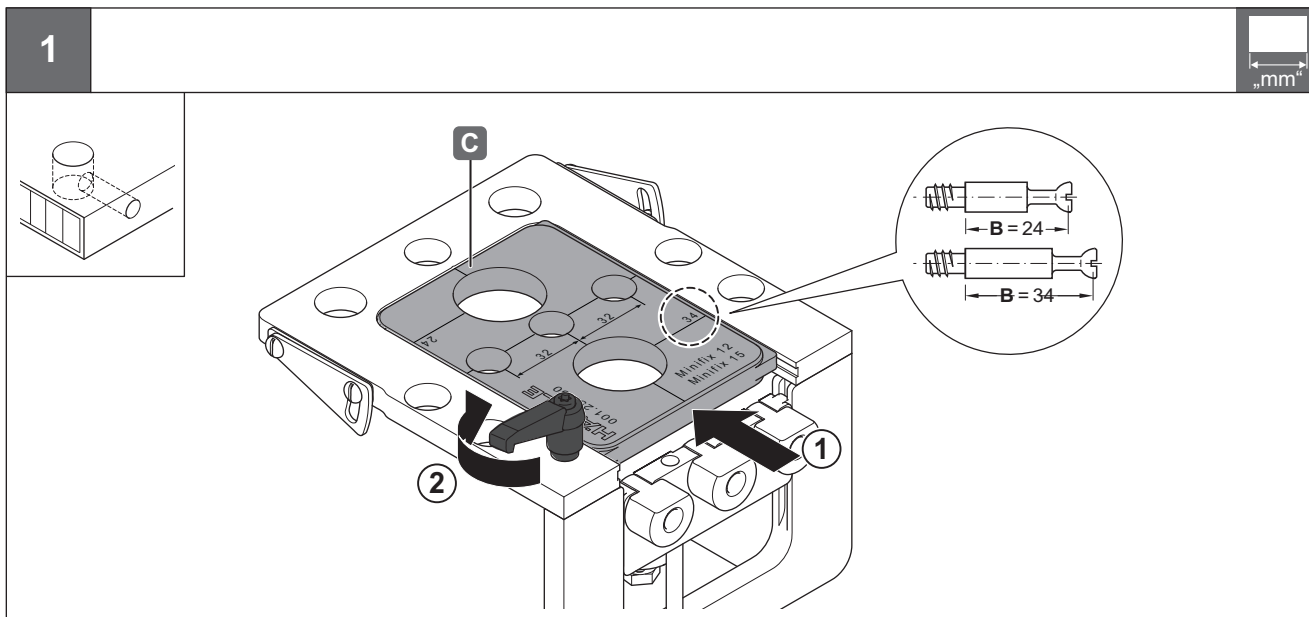

732.20.010

HDE 21:09:2021