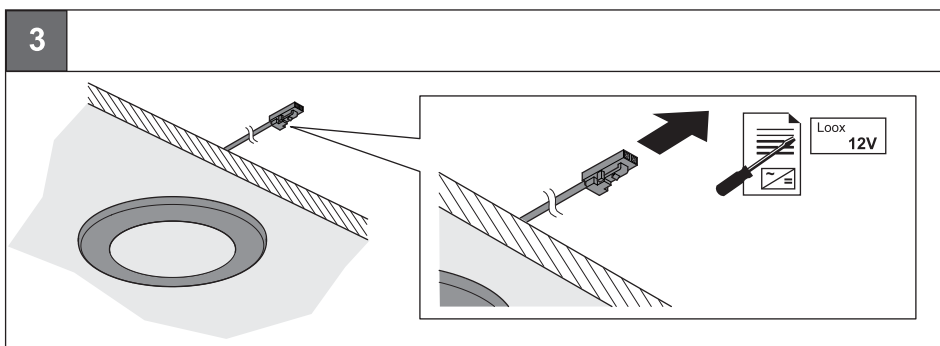

HDE 21.02.2022