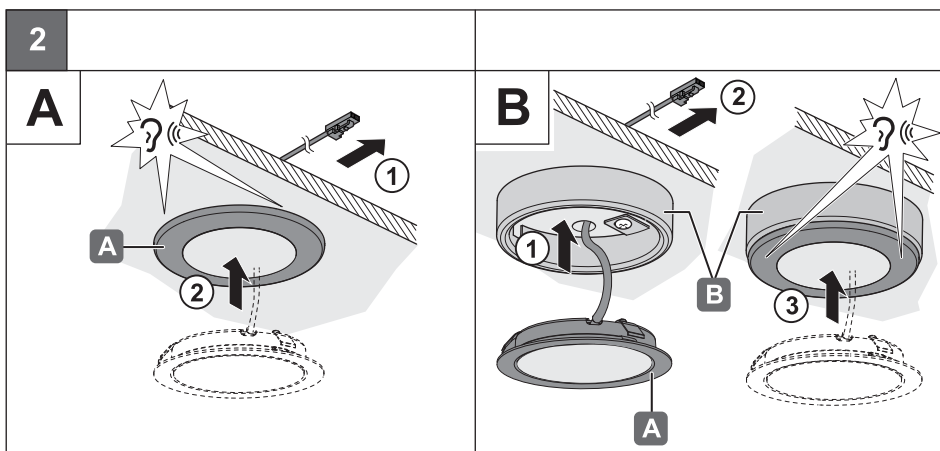

732.26.221