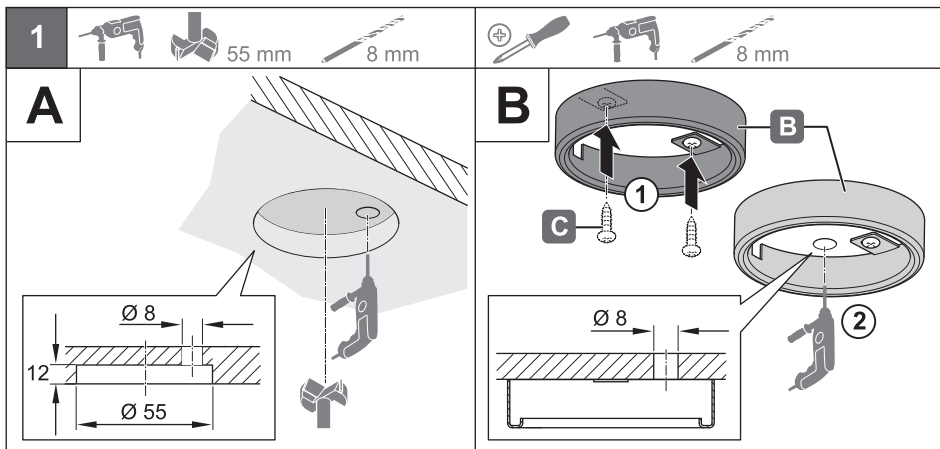

732.26.221