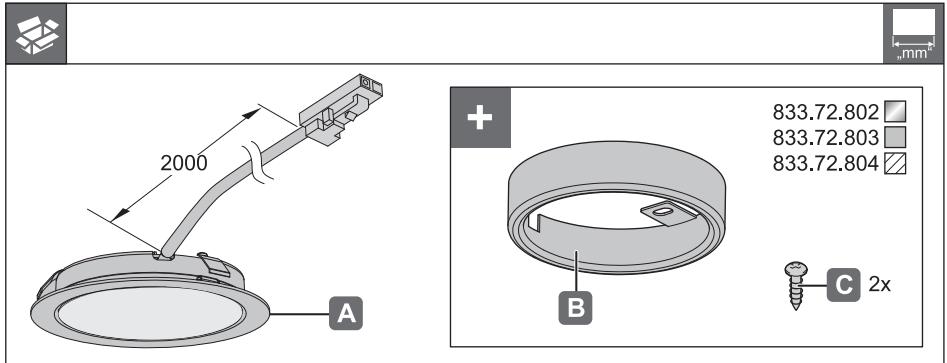

LED 2047

833.72.300	833.72.342
833.72.301	833.72.390
833.72.302	833.72.391
833.72.340	833.72.392
833.72.341	

732.28.221

12 V System	K	W	T _A	mm	mm	
833.72.300 <input type="checkbox"/> 833.72.340 <input type="checkbox"/> 833.72.390 <input checked="" type="checkbox"/>	3000 K	3.0 W	-20 °C – +45 °C -4 °F – +113 °F	Ø 65 x 12	≥ Ø 75 x 22	Loox 12V
833.72.301 <input type="checkbox"/> 833.72.341 <input type="checkbox"/> 833.72.391 <input checked="" type="checkbox"/>	4000 K					
833.72.302 <input type="checkbox"/> 833.72.342 <input type="checkbox"/> 833.72.392 <input checked="" type="checkbox"/>	5000 K					