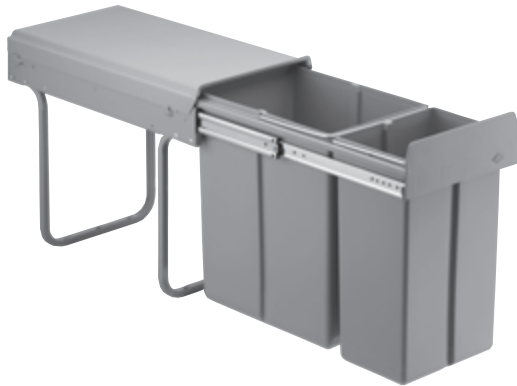

**Abfallsammler**  
**Waste Bin**  
**Poubelle**

gilt für Artikel:  
applies to Cat. No.:  
valable pour référence :  
502.67.033

Vollauszug  
Full extension  
Extension intégrale

Vollauszug  
Full extension  
Extension intégrale