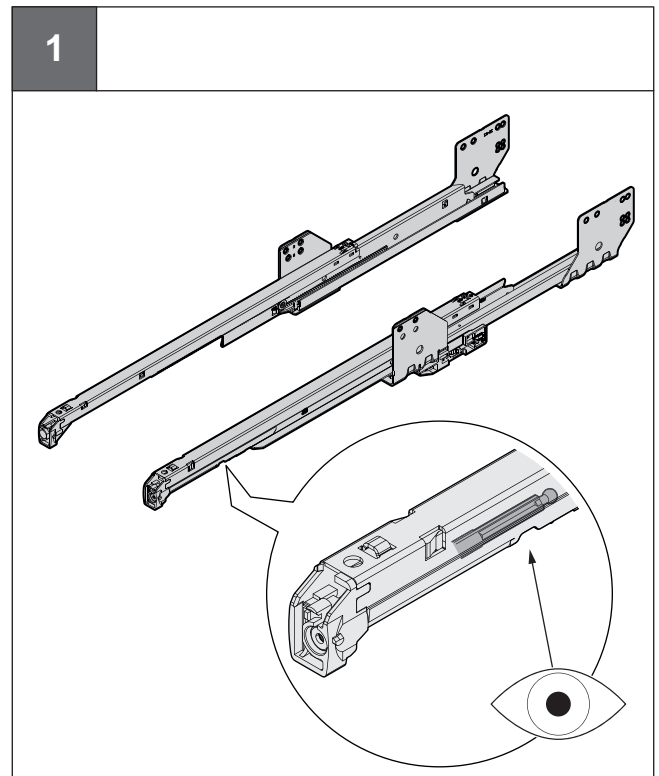

Matrix Push

| | |
|------------|------------|
| 429.62.812 | 429.53.854 |
| 429.53.844 | 429.53.855 |
| 429.53.845 | |

732.24.409

HDE 23.11.2021

732.24.409

HDE 23.11.2021