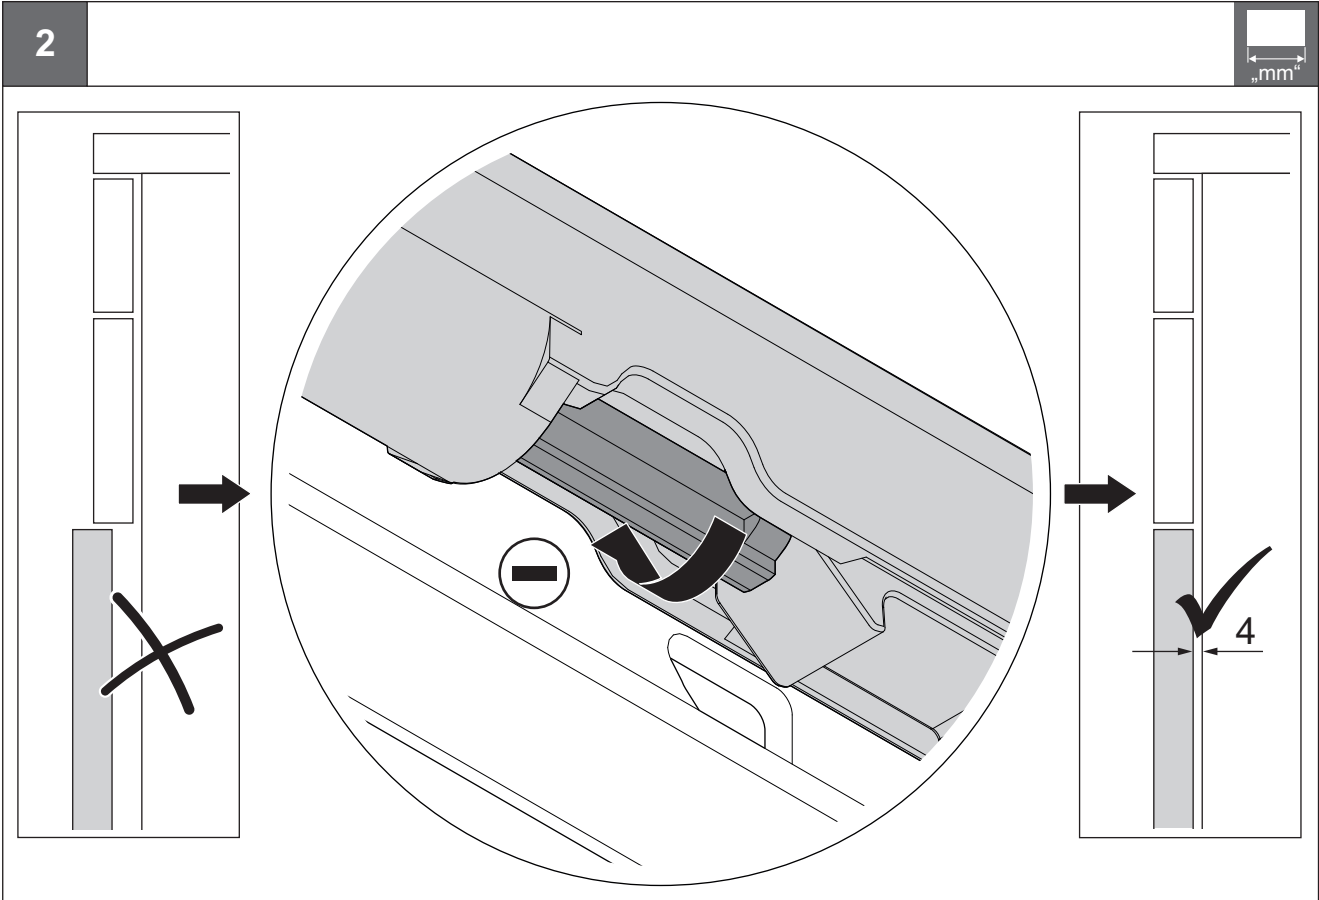

Matrix Push

| | |
|------------|------------|
| 429.62.812 | 429.53.854 |
| 429.53.844 | 429.53.855 |
| 429.53.845 | |

732.24.409

HDE 23.11.2021

732.24.409

HDE 23.11.2021