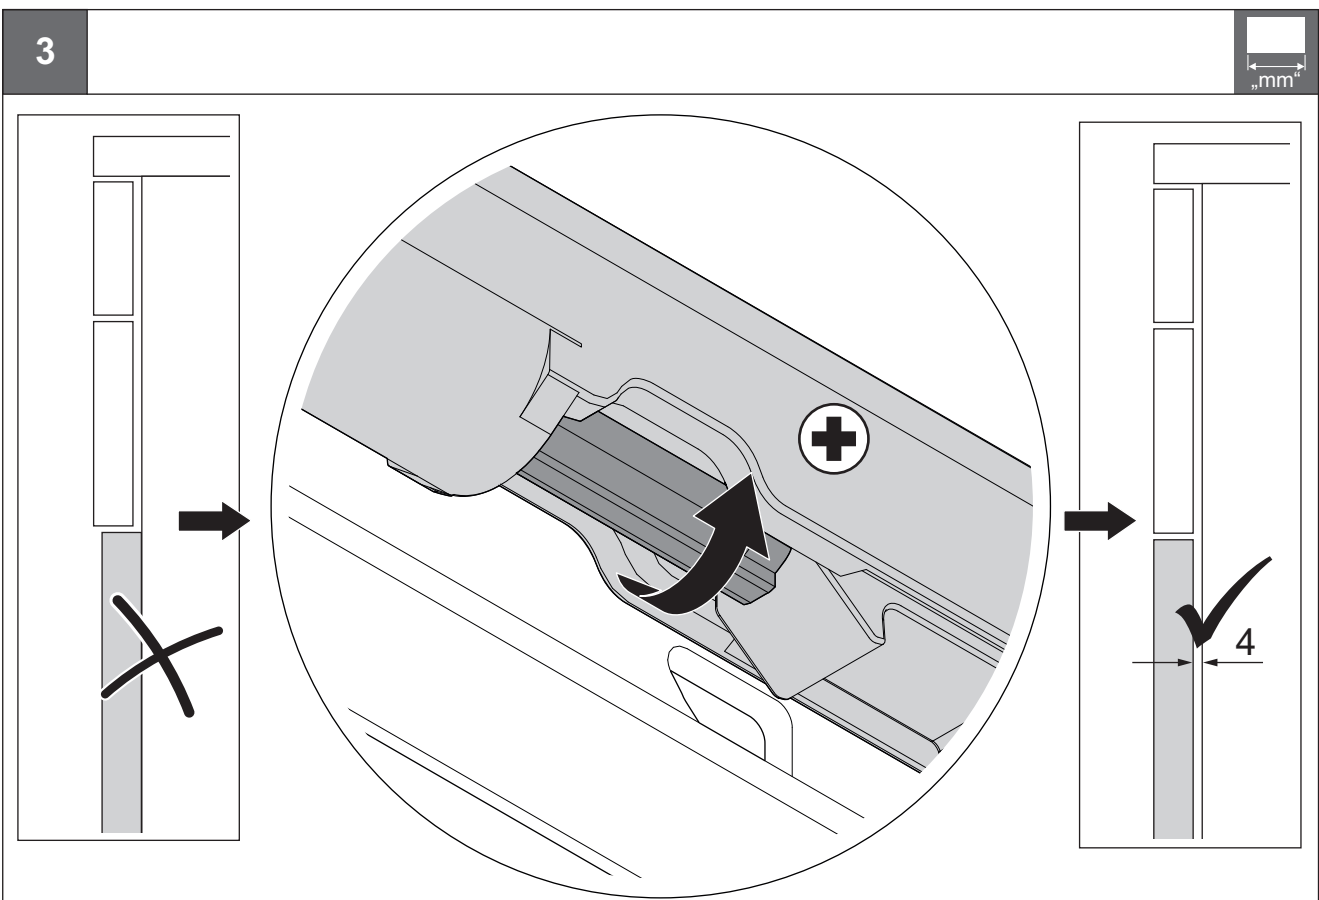

Matrix Push

| | |
|------------|------------|
| 429.62.812 | 429.53.854 |
| 429.53.844 | 429.53.855 |
| 429.53.845 | |

732.24.409

HDE 23.11.2021

732.24.409

HDE 23.11.2021