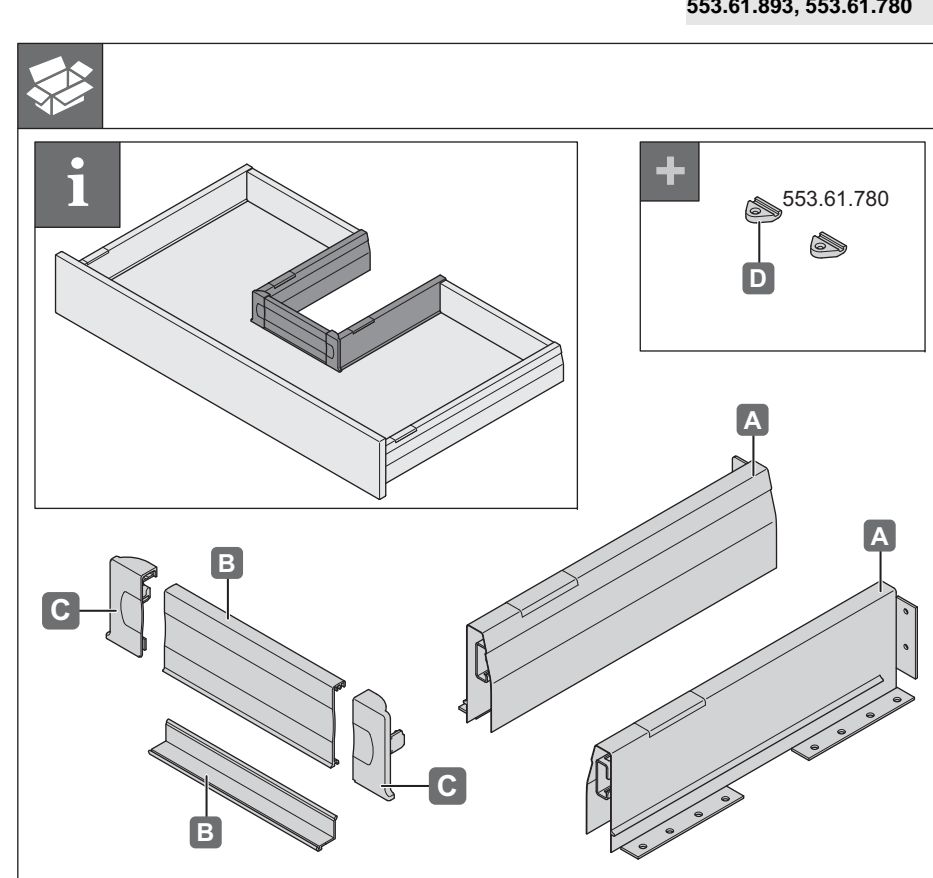

Maße in mm – Dimensions in mm – Dimensiones en mm – Medidas en mm – Misure in mm

HDE 07.10.2010

Moovit Spülenschub
Moovit undersink drawer
Tiroir sous évier Moovit
Cajon bajo fregadero Moovit
Cassetto sottolavello Moovit

gilt für Artikel:
 applies to Cat. No.:
 valable pour référence :
 adecuado para N° de ref.:
 valido per codice:
 553.61.226, 553.61.228,
 553.61.726, 553.61.728,
 553.61.826, 553.61.828,
 553.61.293, 553.61.793,
 553.61.893, 553.61.780