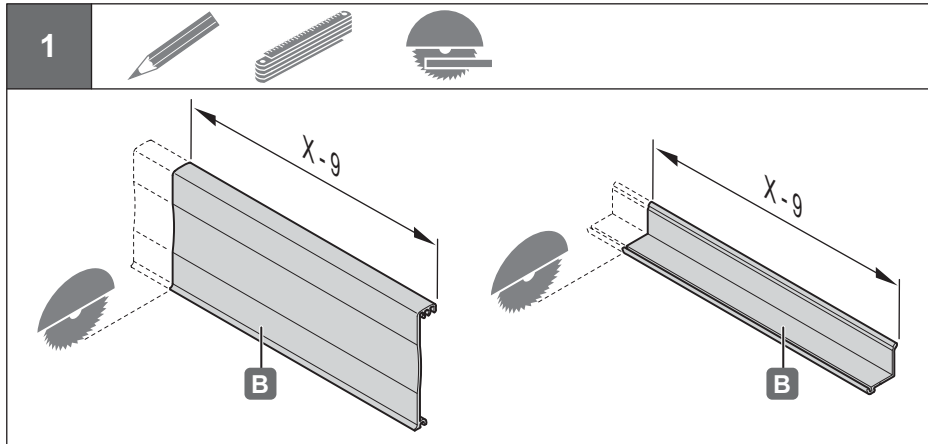

Maße in mm – Dimensions in mm – Dimensiones en mm – Medidas en mm – Misure in mm

HDE 07.10.2010

Moovit Spülenschub
Moovit undersink drawer
Tiroir sous évier Moovit
Cajon bajo fregadero Moovit
Cassetto sottolavello Moovit

Maße in mm – Dimensions in mm – Dimensiones en mm – Medidas en mm – Misure in mm

HDE 07.10.2010

Maße in mm – Dimensions in mm – Medidas en mm – Misure in mm

HDE 07.10.2010

Maße in mm – Dimensions in mm – Medidas en mm – Misure in mm